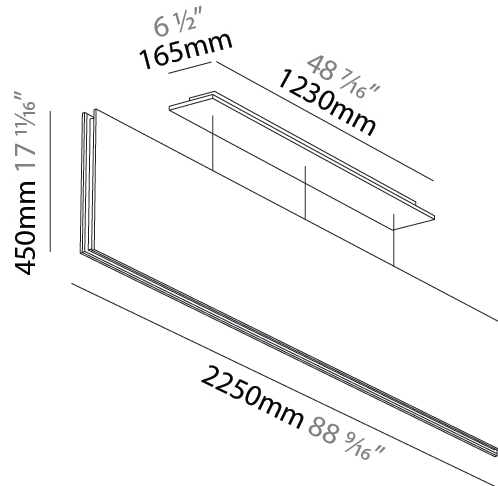

1. To build a product code in our configurator select the specify button on the base model # product page
2. To build a manual product code on this datasheet choose from the options listed below in blue font and add the suffix to the base model #

GENERAL

Series: Lullaby
Brand: Prolicht
Division: Architectural
Mounting Type: Suspension
Mounting Location: Ceiling
Subcategory: Acoustic

PHYSICAL

Shape: Rectangle
Length (mm): 2250
Length (in): 88 ³/₁₆
Width (mm): 50
Width (in): 1 ¹⁵/₁₆
Height (mm): 450
Height (in): 17 ¹¹/₁₆
Light Distribution: Direct
Fixture Finish: [ANC](#) / [ASH](#) / [BNA](#) / [BTC](#) / [BZE](#) / [CEL](#) / [EGG](#) / [EVG](#) / [FOG](#) / [FOS](#) / [FST](#) / [FUA](#) / [IRI](#) / [IRO](#) / [KHA](#) / [LIC](#) / [LIM](#) / [MER](#) / [MSN](#) / [MUS](#) / [ONX](#) / [PEA](#) / [PLU](#) / [POL](#) / [PPY](#) / [RAY](#) / [ROY](#) / [RST](#) / [STE](#) / [SWD](#) / [TAN](#) / [TAU](#)
Fixture Material: Aluminum
Cable Details: 2,000mm / 6,000mm Transparent Cable

ELECTRICAL

Lamp Type: LED
Input Wattage (W): 47
Total Output Wattage (W): 42.7
Dimming: [Non-Dimmable](#) / [0-10V Dimming](#)
Driver Included: Yes
Driver Location: Integrated
Driver Type: Constant Current - Universal
Driver Class: Class 2
Input Voltage (V): 120 - 277

LED

Color Temperature (°K): [2700](#) / [3000](#) / [3500](#) / [4000](#)
Max. Delivered Lumen (lm): [6286](#) / [6378](#) / [6445](#) / [6562](#)
Nominal Lumen (lm): [7510](#) / [7620](#) / [7700](#) / [7840](#)
CRI: >90 CRI
Lamp Life (hrs): 80000

OPTICAL

Beam Angle: 80

RATINGS AND CERTIFICATIONS

Certified By: Certified for North American Standards
IP rating: IP20